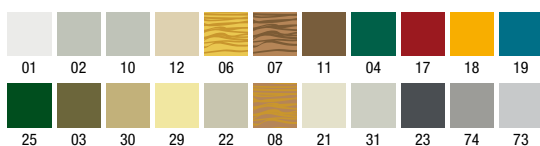

Colorazioni

La gamma Nottedi è realizzata esclusivamente in alluminio, materiale riciclabile e adattabile in diversi colori e stili.

Profili

BP2

P10