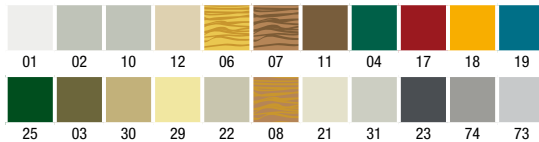

Profili, guide e colorazioni per tapparelle

Profili

BP2

P10